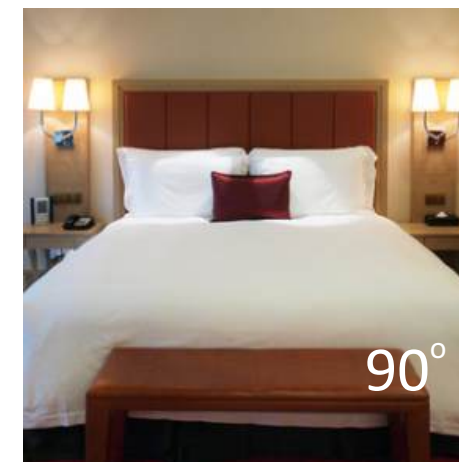

Župany a pantofle

ŽUPAN ŠÁLOVÝ LÍMEC - velikost: S, M, L, XL, XXL, XXXL

Materiál: 100% bavlna

Gramáž: 420g/m²

Technologie: walk froté

ŽUPAN KIMONO - velikost: S, M, L, XL, XXL, XXXL

Materiál: 100% bavlna

Gramáž: 420g/m²

Technologie: walk froté

Trvanlivost: cca 450 pracích cyklů

Atlas grádl - bílý

Provedení 2,5cm

(saténový proužek)

Gramáž 170g/m²

Rozměr 140x200cm / 70x90cm a dle přání

Provedení 0,3cm

(saténový proužek)

Gramáž 132g/m²

Rozměr 140x200cm / 70x90cm a dle přání

ŽUPAN KAPUCE - velikost: S, M, L, XL, XXL, XXXL

Materiál: 100% bavlna

Gramáž: 420g/m²

Technologie: walk froté

Trvanlivost: cca 450 pracích cyklů

ŽUPAN VAFL - velikost: S, M, L, XL, XXL, XXXL

Materiál: 100% bavlna

Gramáž: 208g/m²

Povlečení hladké

Rozměr: 140x200cm / 70x90cm a dle přání

Materiál: 100% bavlna

Gramáž: 145g/m²

Technologie: plátňová vazba

Provedení: hladké

Ukončení: hotelová kapsa

Pantofle froté zelené, uzavřená špička

Pantofle froté bílé, uzavřená špička

Pantofle froté bílé, otevřená špička