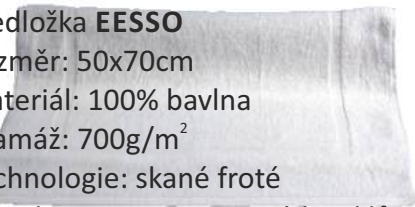

Předložka **EESO**

Rozměr: 50x70cm
Materiál: 100% bavlna
Gramáž: 700g/m²
Technologie: skané froté
Trvanlivost: cca 900 pracích cyklů