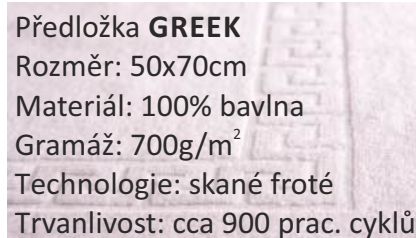

Předložka **GREEK**

Rozměr: 50x70cm
Materiál: 100% bavlna
Gramáž: 700g/m²
Technologie: skané froté
Trvanlivost: cca 900 prac. cyklů